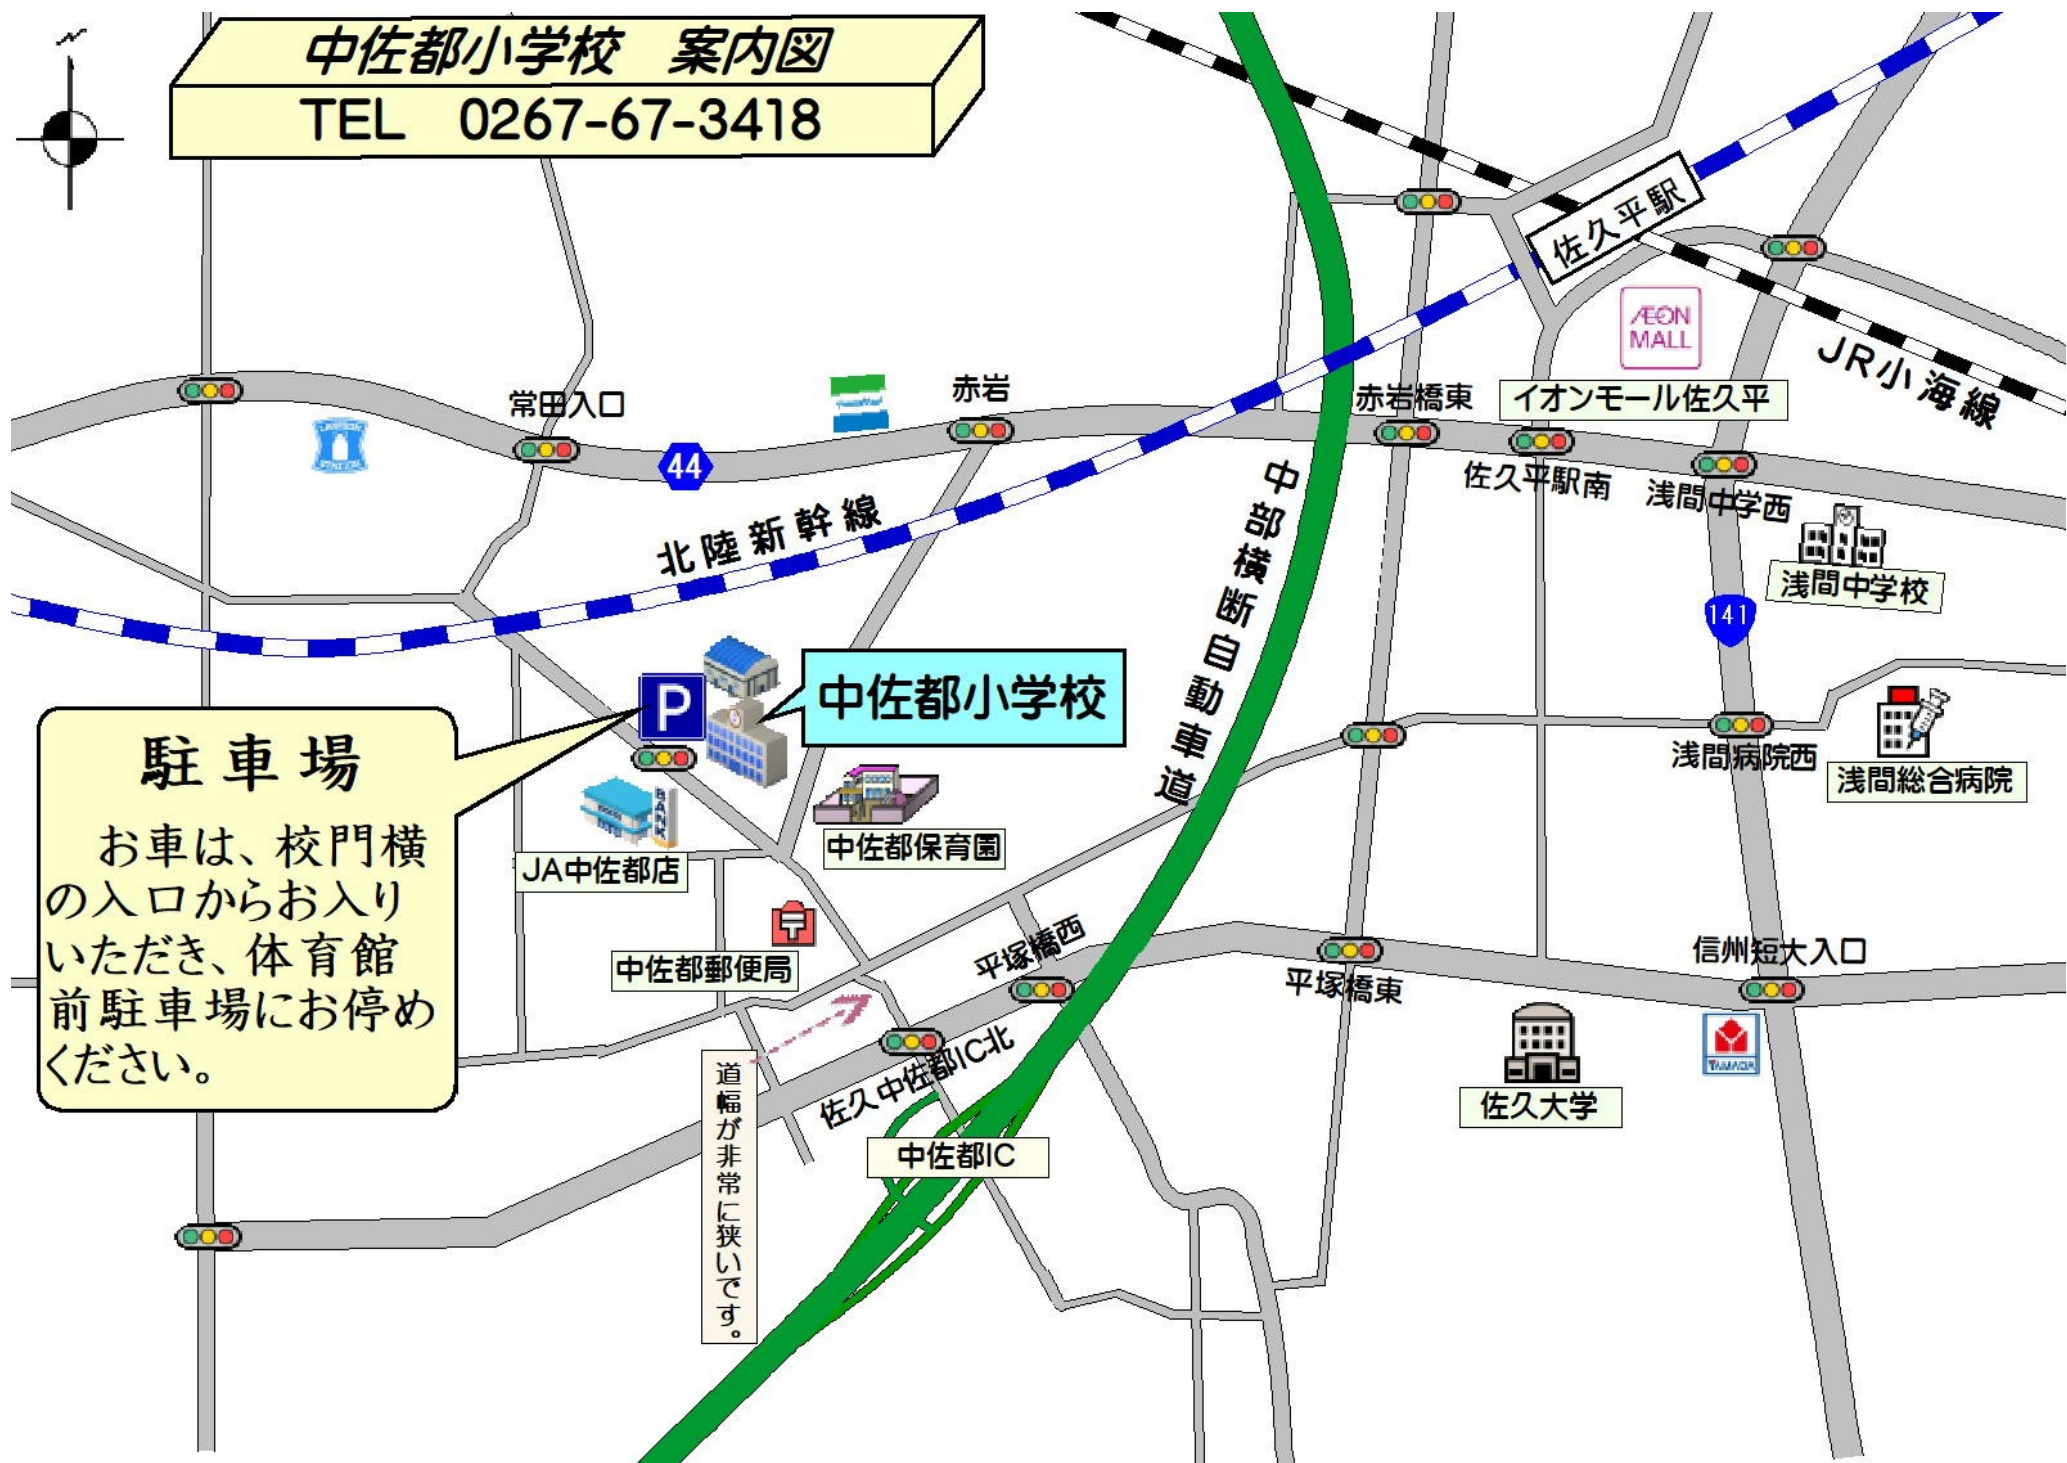

中佐都小学校 案内図

TEL 0267-67-3418

駐車場

お車は、校門横の入口からお入りいただき、体育館前駐車場にお停めください。

道幅が非常に狭いです。